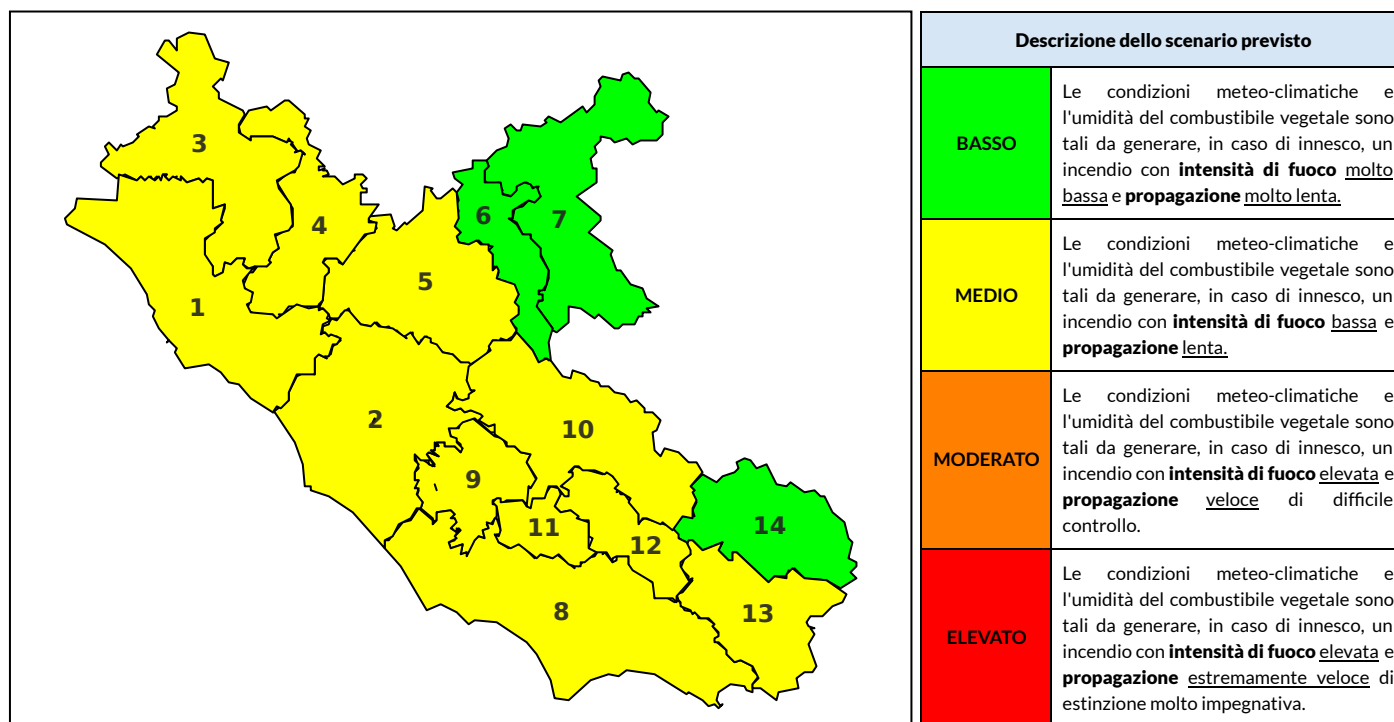

BOLLETTINO DI PERICOLOSITA' DA INCENDI BOSCHIVI

Previsioni per oggi 27-9-2022

Livello di pericolosità da incendio boschivo per Zona di Allerta AIB

Bollettino emesso nel periodo della campagna AIB Lazio sulla base del modello previsionale RISICOLazio, sviluppato in collaborazione con Fondazione CIMA, che fornisce un supporto per la valutazione della Pericolosità da incendio boschivo aggregata sulle Zone di Allerta AIB, approvate come parte integrante del Piano AIB Lazio 2020-2022 con DGR n° 270 del 15/05/2020. Il dettaglio della distribuzione dei Comuni nelle Zone AIB è consultabile al link https://protezionecivile.regione.lazio.it/zone_allerta_aib_comuni/. Le Norme Comportamentali per la popolazione sono consultabili al link https://protezionecivile.regione.lazio.it/norme_comportamentali_aib/.

Zona AIB	1	2	3	4	5	6	7	8	9	10	11	12	13	14
Livello Pericolosità	MEDIO	MEDIO	MEDIO	MEDIO	MEDIO	BASSO	BASSO	MEDIO	MEDIO	MEDIO	MEDIO	MEDIO	MEDIO	BASSO

NOTE

BOLLETTINO DI PERICOLOSITA' DA INCENDI BOSCHIVI

Previsioni per domani 28-9-2022

Livello di pericolosità da incendio boschivo per Zona di Allerta AIB

Bollettino emesso nel periodo della campagna AIB Lazio sulla base del modello previsionale RISICOLazio, sviluppato in collaborazione con Fondazione CIMA, che fornisce un supporto per la valutazione della Pericolosità da incendio boschivo aggregata sulle Zone di Allerta AIB, approvate come parte integrante del Piano AIB Lazio 2020-2022 con DGR n° 270 del 15/05/2020. Il dettaglio della distribuzione dei Comuni nelle Zone AIB è consultabile al link https://protezionecivile.regione.lazio.it/zone_allerta_aib_comuni/. Le Norme Comportamentali per la popolazione sono consultabili al link https://protezionecivile.regione.lazio.it/norme_comportamentali_aib/.