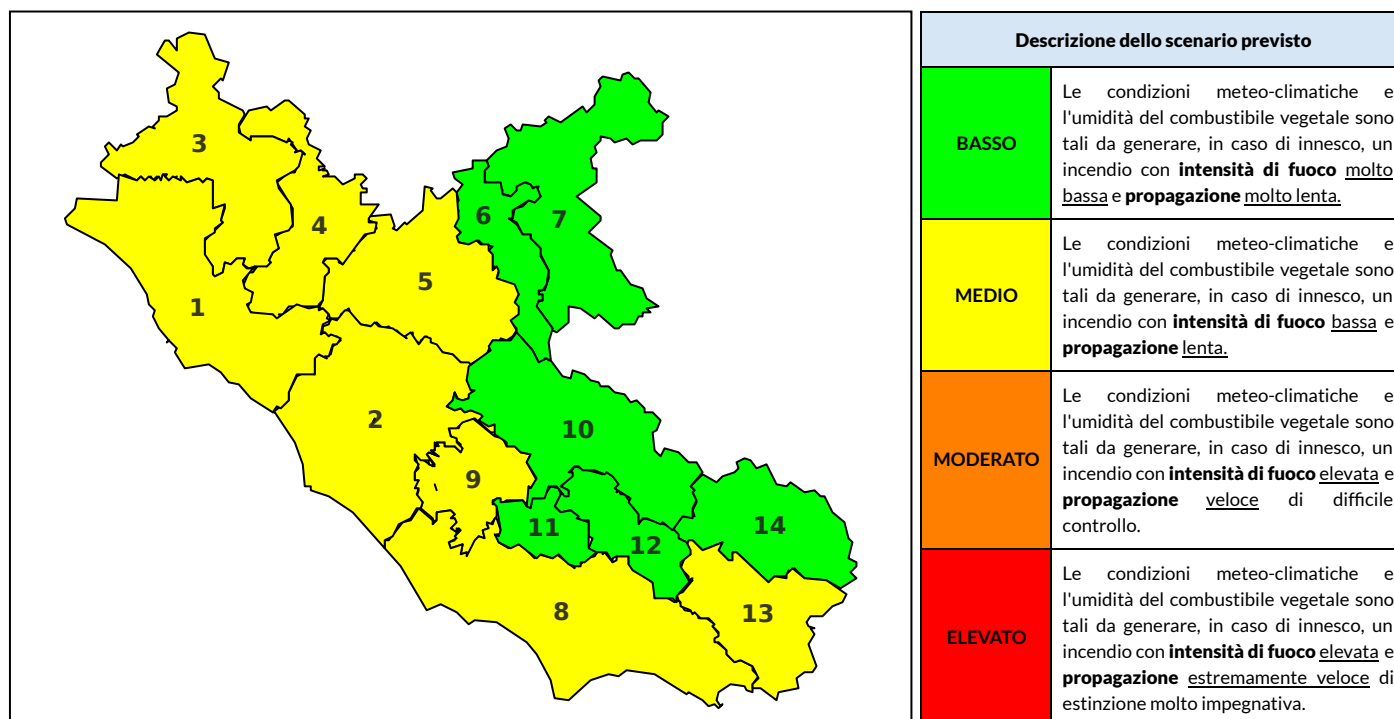

BOLLETTINO DI PERICOLOSITA' DA INCENDI BOSCHIVI

Previsioni per domani 28-9-2022

Livello di pericolosità da incendio boschivo per Zona di Allerta AIB

Bollettino emesso nel periodo della campagna AIB Lazio sulla base del modello previsionale RISICOLazio, sviluppato in collaborazione con Fondazione CIMA, che fornisce un supporto per la valutazione della Pericolosità da incendio boschivo aggregata sulle Zone di Allerta AIB, approvate come parte integrante del Piano AIB Lazio 2020-2022 con DGR n° 270 del 15/05/2020. Il dettaglio della distribuzione dei Comuni nelle Zone AIB è consultabile al link <https://protezionecivile.regione.lazio.it/zone_allerta_aib_comuni/>. Le Norme Comportamentali per la popolazione sono consultabili al link <https://protezionecivile.regione.lazio.it/norme_comportamentali_aib/>.

Zona AIB	1	2	3	4	5	6	7	8	9	10	11	12	13	14
Livello Pericolosità	MEDIO	MEDIO	MEDIO	MEDIO	MEDIO	BASSO	BASSO	MEDIO	MEDIO	BASSO	BASSO	BASSO	MEDIO	BASSO